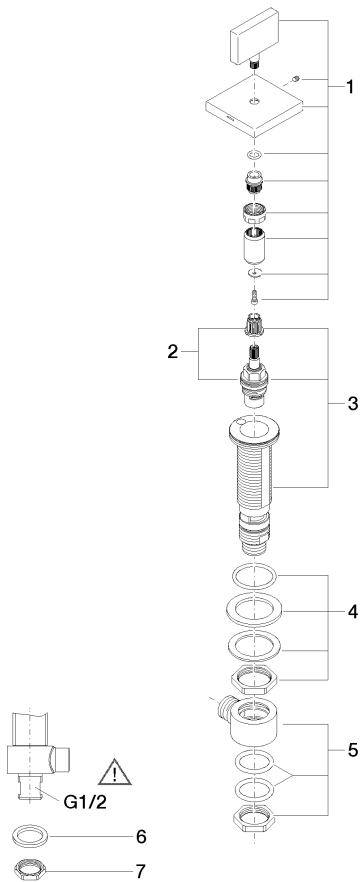

20 000 782

- diamètre de percement 32 mm
- rosace 60 x 60 mm
- avec marquage froid

	Platine	20 000 782-08
	Chrome	20 000 782-00
	Platine brossé	20 000 782-06
	Dark Chrome	20 000 782-19
	Laiton brossé (Or 23cts)	20 000 782-28
	Champagne brossé (Or 22cts)	20 000 782-46
	Champagne (Or 22cts)	20 000 782-47
	Dark Platinum brossé	20 000 782-99

20 000 782

mm [inches]

**Diagramme de débit**

**Certificats**

IAPMO\_4976 (5). WRAS\_2103001.

20 000 782

Les pièces pour les autres finitions peuvent être trouvées ici : Chrome

Liste des pièces de rechange

N°	Article Numéro	Désignation	Fréquence de montage	Délai de livraison
1	90 20 78 002 04-08	poignée ( cold )	1	40
2	90 90 03 133 00 90	tête céramique	1	2
3	04 17 11 058 33 90	partie latérale	1	2
4	04 23 10 032 78 90	set de fixation	1	2
5	04 17 11 023 10 90	raccord multiple	1	2
6	09 30 11 059 90	rondelle	1	2
7	09 23 10 012 90	écrou	1	2