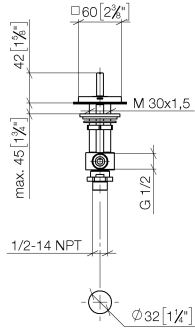

20 000 782

- diamètre de percement 32 mm
- rosace 60 x 60 mm
- avec marquage froid

	Platine	20 000 782-08
	Chrome	20 000 782-00
	Platine brossé	20 000 782-06
	Dark Chrome	20 000 782-19
	Laiton brossé (Or 23cts)	20 000 782-28
	Champagne brossé (Or 22cts)	20 000 782-46
	Champagne (Or 22cts)	20 000 782-47
	Dark Platinum brossé	20 000 782-99

20 000 782

mm [inches]

**Diagramme de débit**

**Certificats**

IAPMO\_4976 (5). WRAS\_2103001.

20 000 782

Les pièces pour les autres finitions peuvent être trouvées ici : Chrome

Liste des pièces de rechange

N°	Article Numéro	Désignation	Fréquence de montage	Délai de livraison
1	90 20 78 002 04-08	poignée ( cold )	1	40
2	90 90 03 133 00 90	tête céramique	1	2
3	04 17 11 058 33 90	partie latérale	1	2
4	04 23 10 032 78 90	set de fixation	1	2
5	04 17 11 023 10 90	raccord multiple	1	2
6	09 30 11 059 90	rondelle	1	2
7	09 23 10 012 90	écrou	1	2