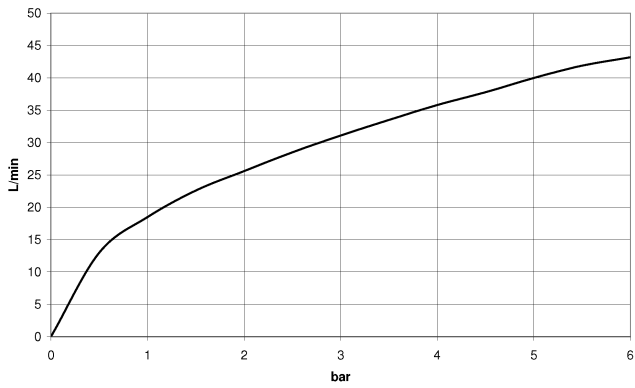

20 000 782

- diamètre de percement 32 mm
- rosace 60 x 60 mm
- avec marquage froid

	Platine	20 000 782-08
	Chrome	20 000 782-00
	Platine brossé	20 000 782-06
	Dark Chrome	20 000 782-19
	Laiton brossé (Or 23cts)	20 000 782-28
	Champagne brossé (Or 22cts)	20 000 782-46
	Champagne (Or 22cts)	20 000 782-47
	Dark Platinum brossé	20 000 782-99

20 000 782

mm [inches]

**Diagramme de débit**

**Certificats**

IAPMO\_4976 (5). WRAS\_2103001.

20 000 782

Les pièces pour les autres finitions peuvent être trouvées ici : Chrome

Liste des pièces de rechange

N°	Article Numéro	Désignation	Fréquence de montage	Délai de livraison
1	90 20 78 002 04-08	poignée ( cold )	1	40
2	90 90 03 133 00 90	tête céramique	1	2
3	04 17 11 058 33 90	partie latérale	1	2
4	04 23 10 032 78 90	set de fixation	1	2
5	04 17 11 023 10 90	raccord multiple	1	2
6	09 30 11 059 90	rondelle	1	2
7	09 23 10 012 90	écrou	1	2